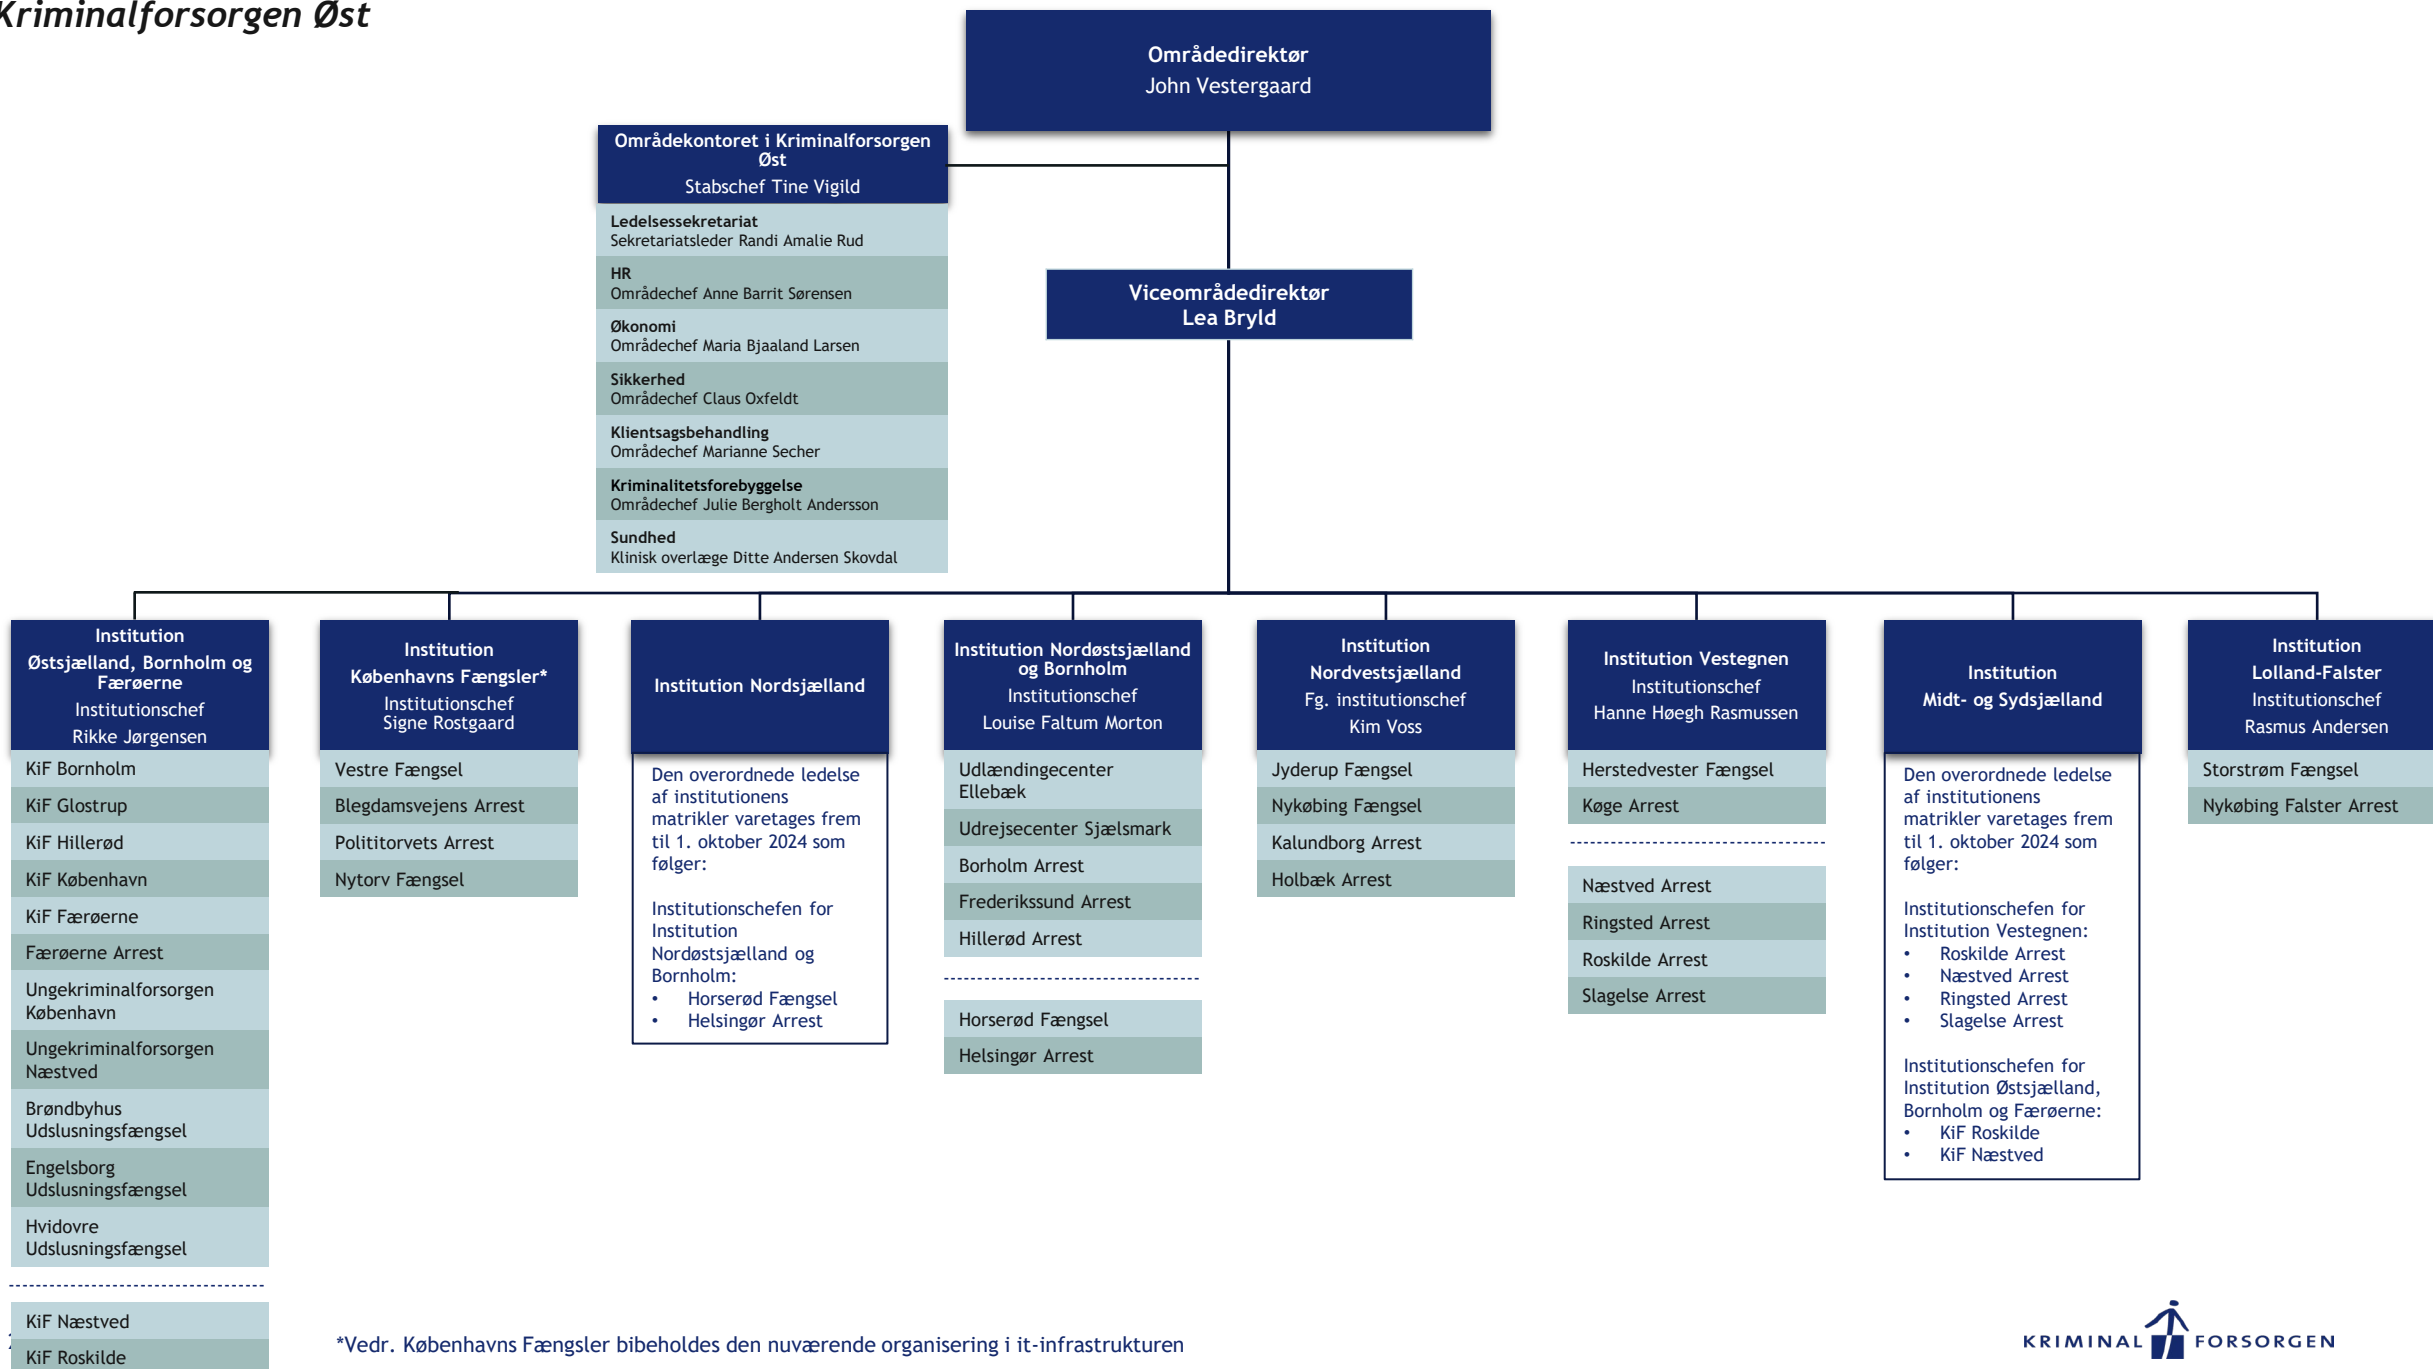

Organisationsdiagrammer

Områderne •

August 2024

Områdekantoret i Kriminalforsorgen Øst
Stabschef Tine Vigild

Ledelsessekretariat
Sekretariatsleder Randi Amalie Rud

HR
Områdechef Anne Barrit Sørensen

Økonomi
Områdechef Maria Bjaaland Larsen

Sikkerhed
Områdechef Claus Oxfeldt

Klientsagsbehandling
Områdechef Marianne Secher

Kriminalitetsforebyggelse
Områdechef Julie Bergholt Andersen

Sundhed
Klinisk overlæge Ditte Andersen Skovdal

Institution Østsjælland, Bornholm og Færøerne
Institutionschef Rikke Jørgensen

Polititorvets Arrest

Nytorv Fængsel

Institution Nordsjælland

Den overordnede ledelse af institutionens matrikler varetages frem til 1. oktober 2024 som følger:

Institutionschefen for Institution Nordsjælland og Bornholm: