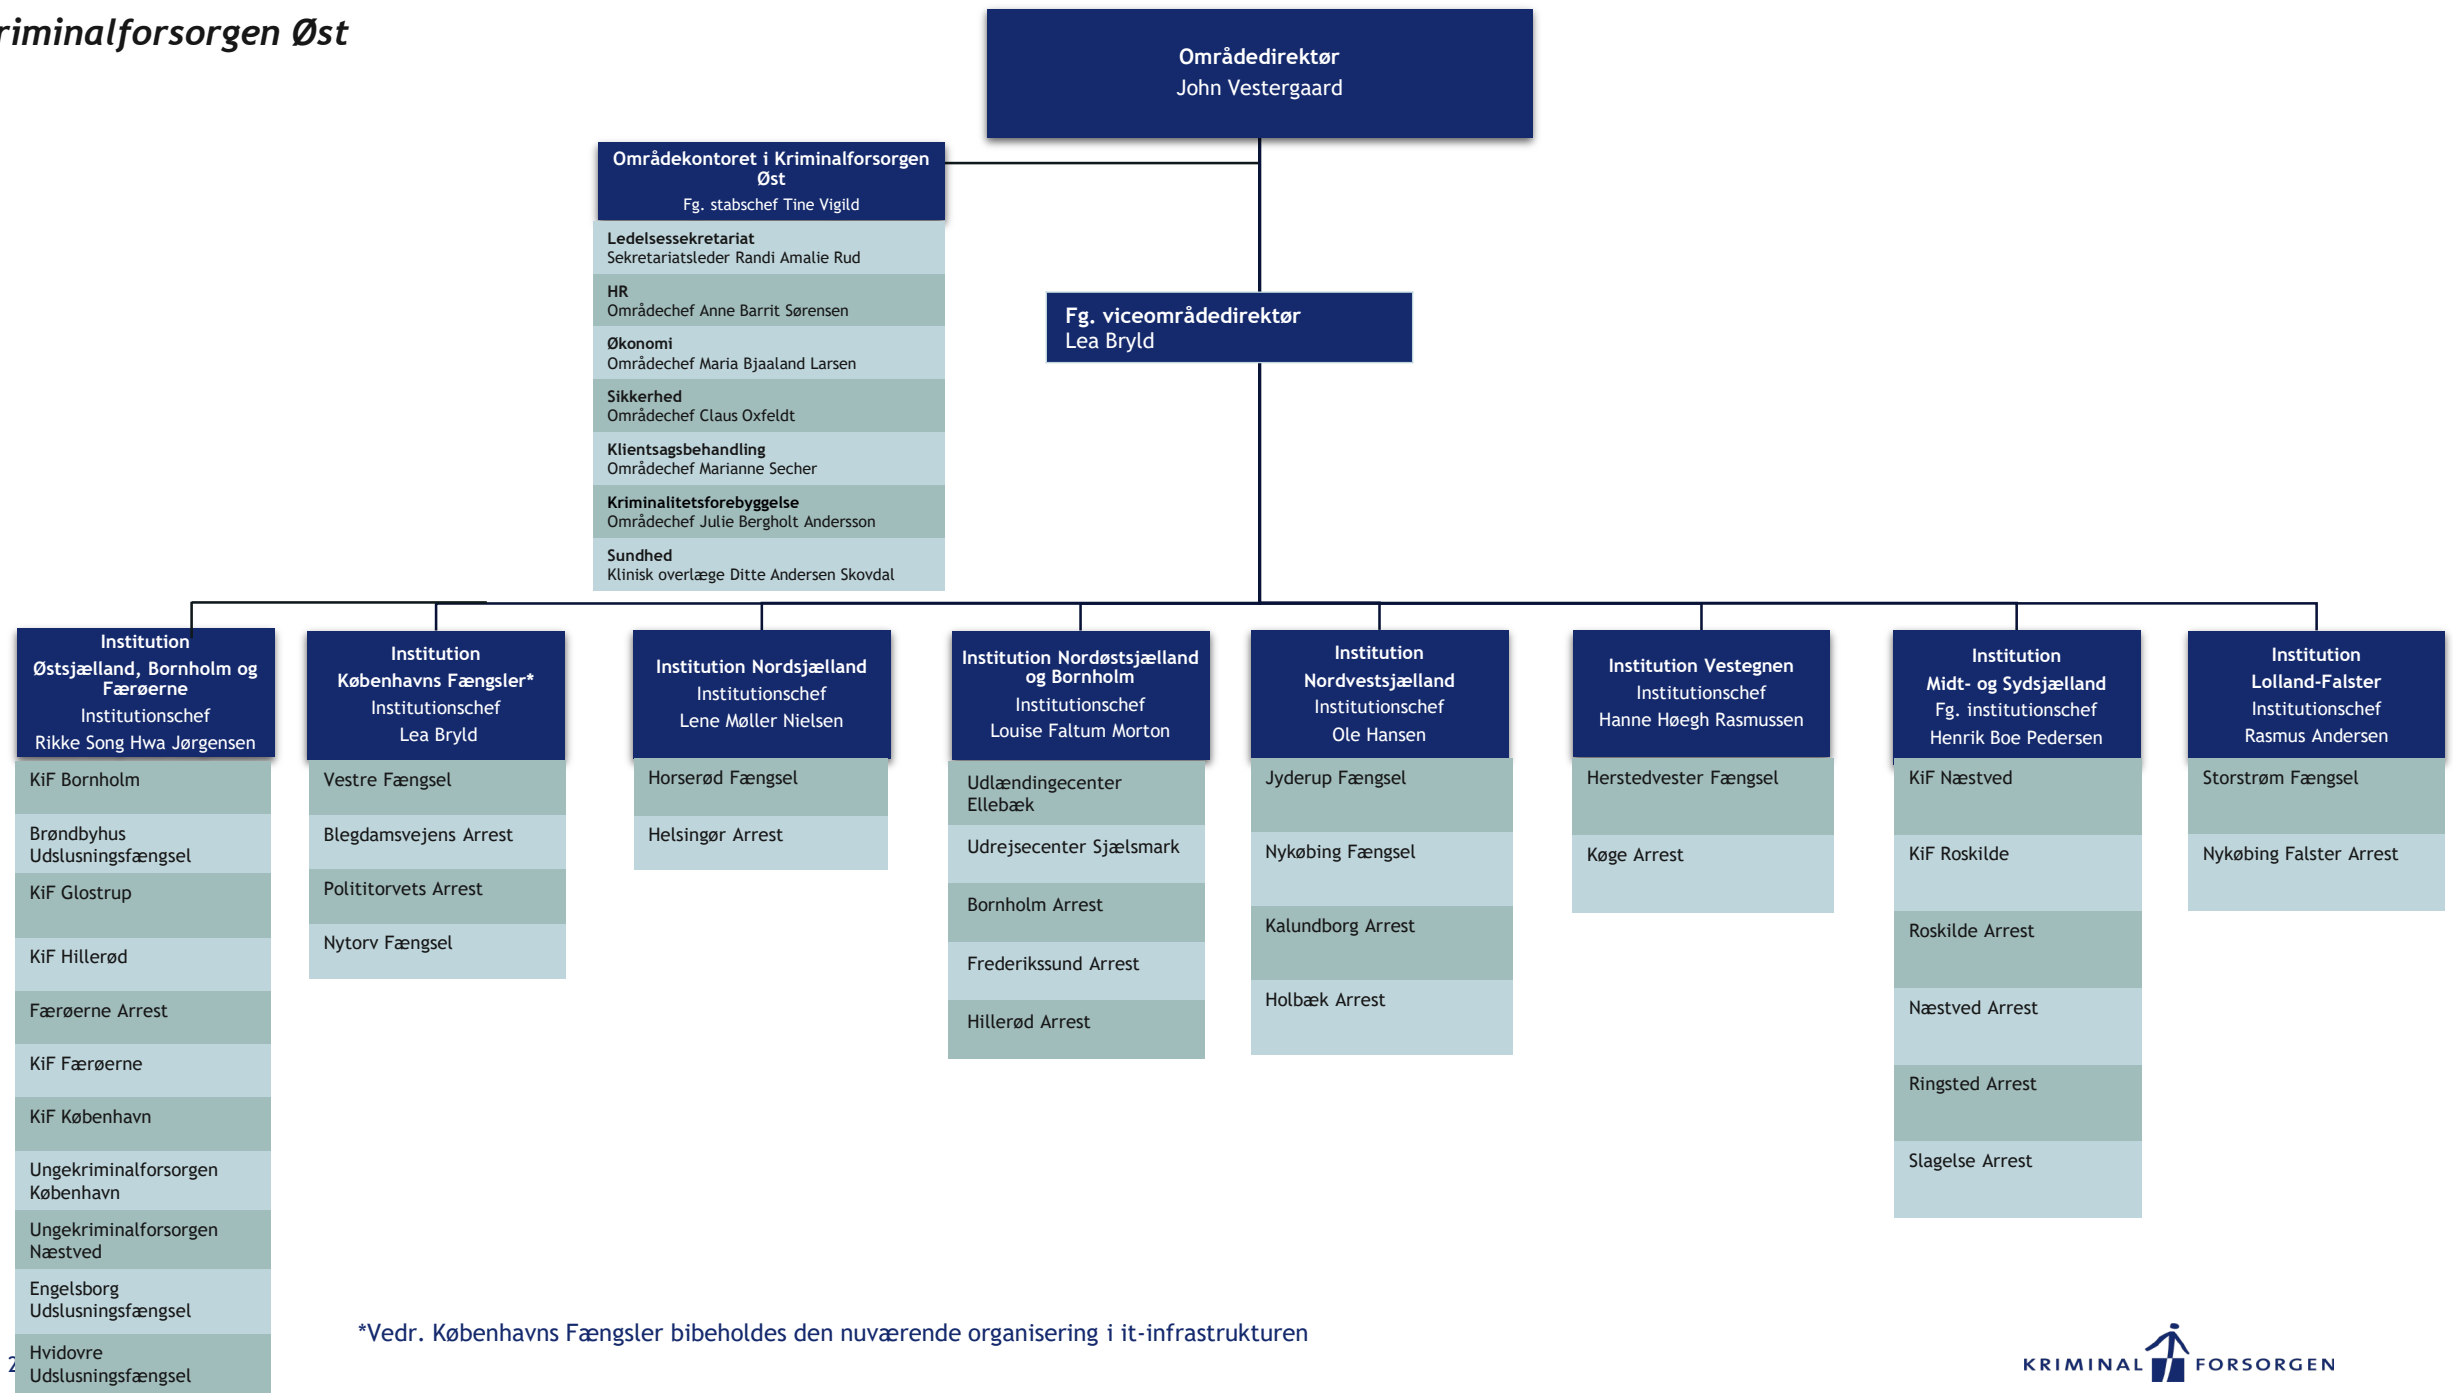

Organisationsdiagrammer

Områderne •

Februar 2024

*Vedr. Københavns Fængsler bibeholdes den nuværende organisering i it-infrastrukturen