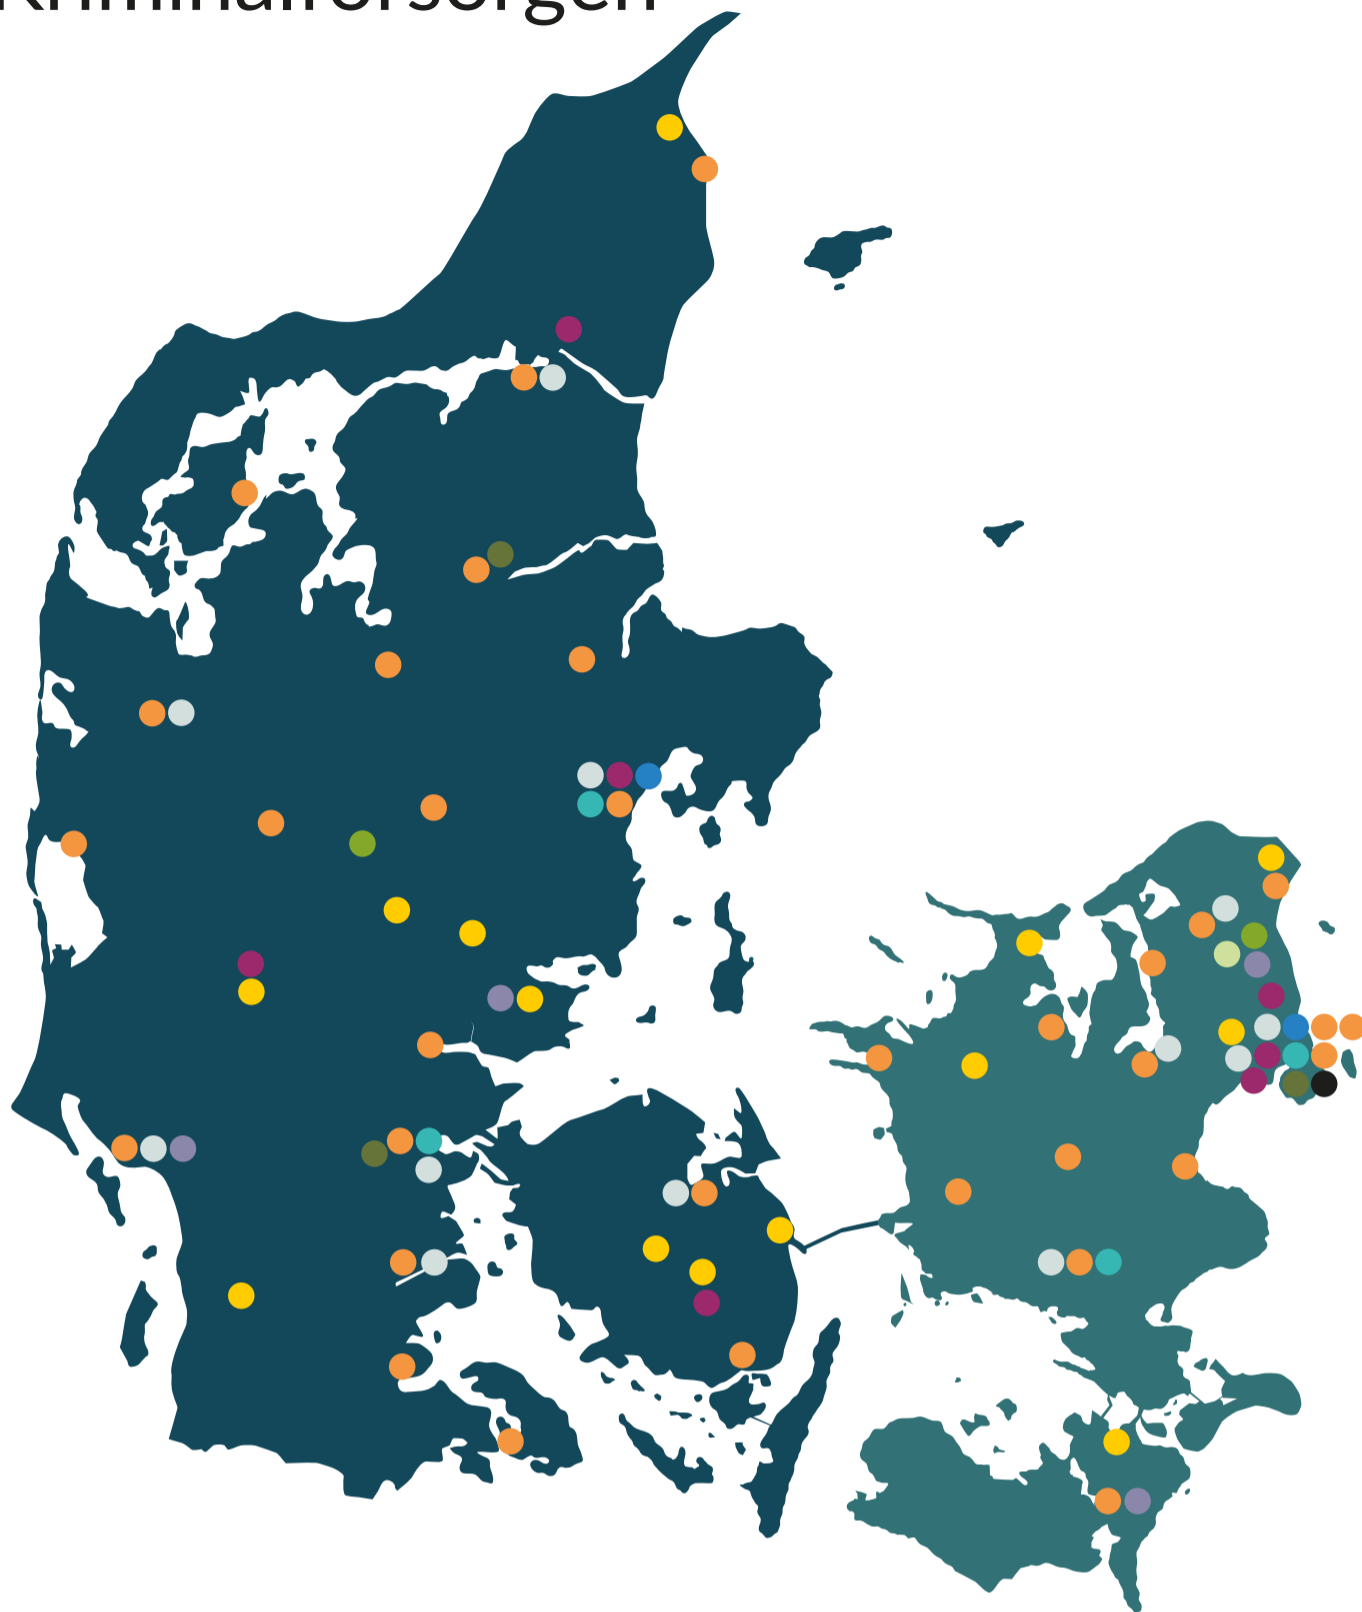

Kriminalforsorgen

- Arresthus
- Fængsel
- Udslusningsfængsel
- KiF
- Udlændingecenter
- Udrejsecenter
- Direktoratet for Kriminalforsorgen
- Områdekantor
- Ungekriminalforsorgen
- Koncern Transport og Bevogtning
- Uddannelsescenter

Direktoratet for Kriminalforsorgen

- Direktoratet for Kriminalforsorgen
- Kriminalforsorgens Uddannelsescenter
- Koncern Transport og Bevogtning

Kriminalforsorgen Vest

- Områdekantoret i Vest
- Institution Sydvestjylland**
 - Esbjerg Arrest
 - Renbæk Fængsel
- Institution Sønder Omme**
 - Sdr. Omme Fængsel
 - Lyng Udslusningsfængsel
- Institution Odense og Sydøstjylland**
 - Aabenraa Arrest
 - Haderslev Arrest
 - KiF Haderslev
 - Kolding Arrest
 - KiF Kolding
 - Sønderborg Arrest
 - Vejle Arrest
 - Odense Arrest
 - KiF Odense
 - KiF Esbjerg
- Institution Midtfyn**
 - Ringe Fængsel
 - Søbysøgård Fængsel
 - Kværndrup Udslusningsfængsel
 - Svendborg Arrest
 - Assens Arrest
- Institution Nyborg**
 - Nyborg Fængsel
- Institution Vendsyssel**
 - Kragshede Fængsel
 - Hammer Bakker Udslusningsfængsel
- Institution Nordjylland**
 - Aalborg Arrest
 - KiF Aalborg
 - Frederikshavn Arrest
 - Hobro Arrest
 - Ringkøbing Arrest
 - Nykøbing Mors Arrest
 - Holstebro Arrest
 - Viborg Arrest
 - Herning Arrest
- Institution Østjylland**
 - Aarhus Arrest
 - KiF Aarhus
 - Ungekriminalforsorgen Aarhus
 - Ungekriminalforsorgen Kolding
 - Randers Arrest
 - Silkeborg Arrest
 - Skejby Udslusningsfængsel
 - KiF Holstebro
- Institution Nr. Snede**
 - Nr. Snede Fængsel
 - Møgelkær Fængsel
 - Udrejsecenter Kærshovedgård
- Institution Enner Mark**
 - Enner Mark Fængsel