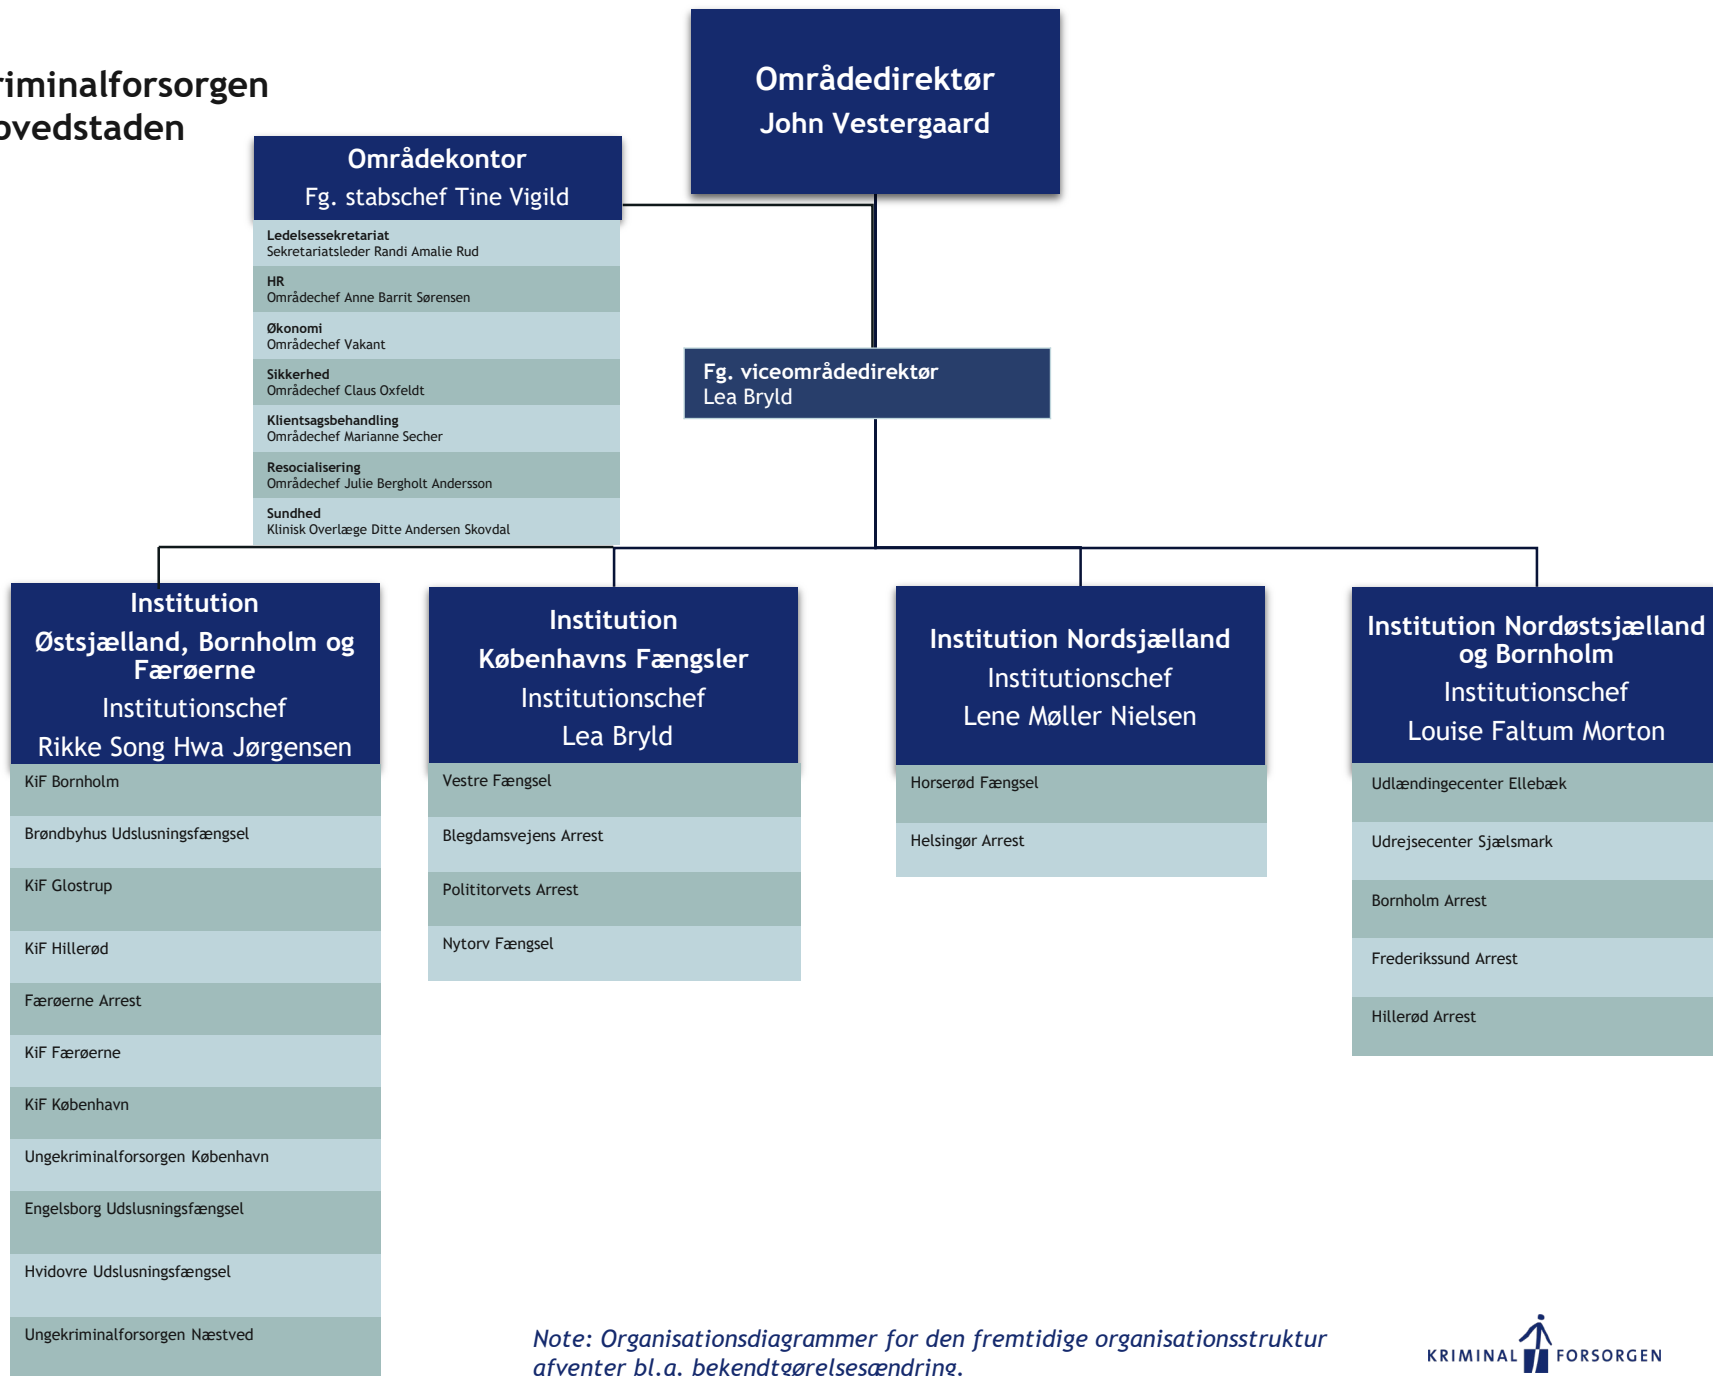

Organisationsdiagrammer

Områderne •

November 2023

Note: Organisationsdiagrammer for den fremtidige organisationsstruktur afventer bl.a. bekendtgørelsesændring.

Kriminalforsorgen Hovedstaden

Note: Organisationsdiagrammer for den fremtidige organisationsstruktur afventer bl.a. bekendtgørelsesændring.

Kriminalforsorgen Sjælland

Maribo arrest*

Nakskov Arrest*

*Ved eventuel genåbning vurderes placering, men under midlertidig lukning varetages evt. lukkedrift af institution Midt- og Sydsjælland

Note: Organisationsdiagrammer for den fremtidige organisationsstruktur afventer bl.a. bekendtgørelsesændring.

Kriminalforsorgen Syddanmark

Note: Organisationsdiagrammer for den fremtidige organisationsstruktur afventer bl.a. bekendtgørelsesændring.

Kriminalforsorgen Midt- og Nordjylland