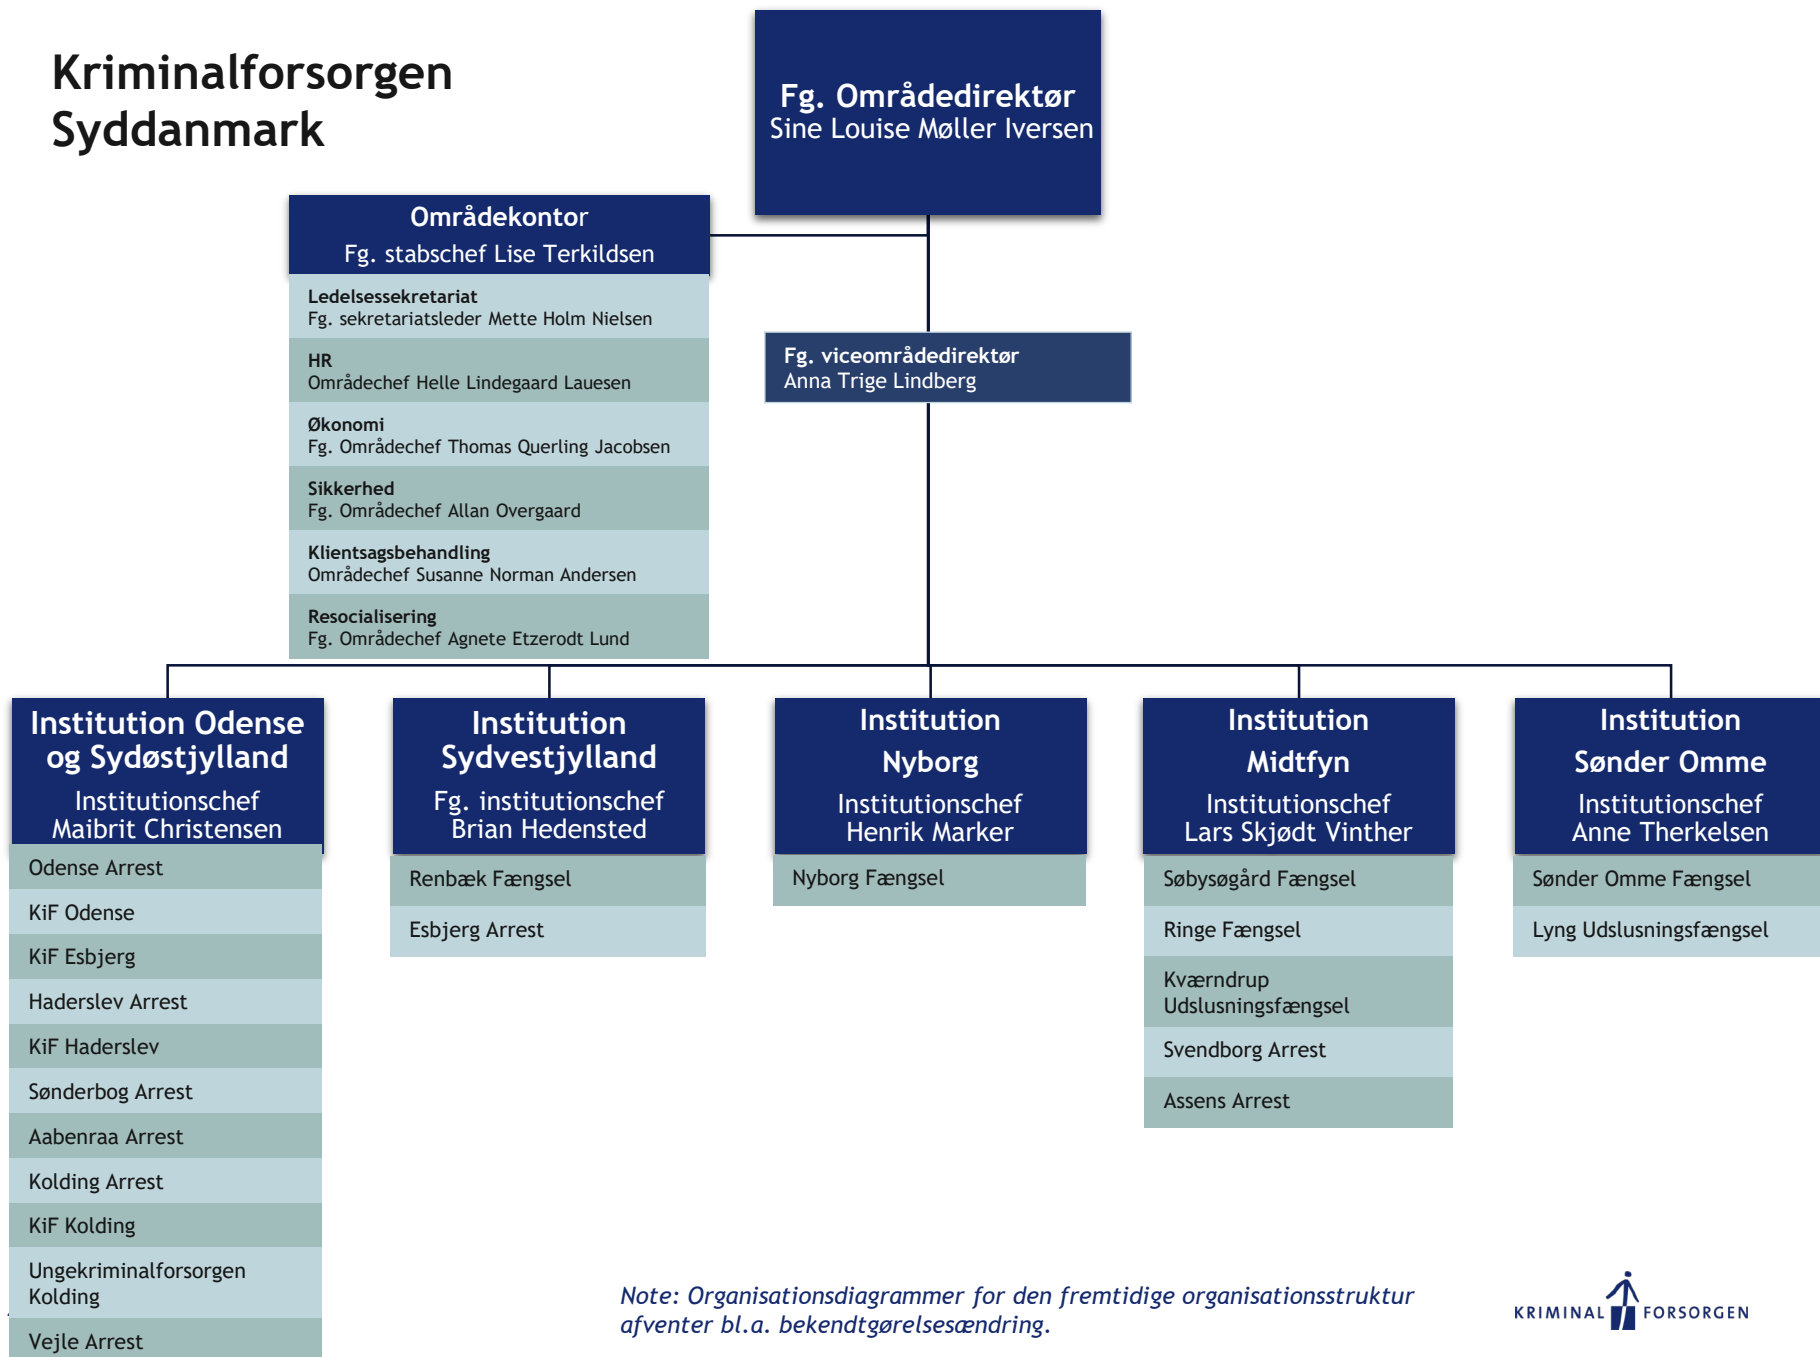

Organisationsdiagrammer

Områderne •

November 2023

Note: Organisationsdiagrammer for den fremtidige organisationsstruktur afventer bl.a. bekendtgørelsesændring.

Kriminalforsorgen Hovedstaden

Note: Organisationsdiagrammer for den fremtidige organisationsstruktur afventer bl.a. bekendtgørelsesændring.

Kriminalforsorgen Sjælland

Maribo arrest*

Nakskov Arrest*

*Ved eventuel genåbning vurderes placering, men under midlertidig lukning varetages evt. lukkedrift af institution Midt- og Sydsjælland

Note: Organisationsdiagrammer for den fremtidige organisationsstruktur afventer bl.a. bekendtgørelsesændring.

Kriminalforsorgen Syddanmark

Note: Organisationsdiagrammer for den fremtidige organisationsstruktur afventer bl.a. bekendtgørelsesændring.

Kriminalforsorgen Midt- og Nordjylland