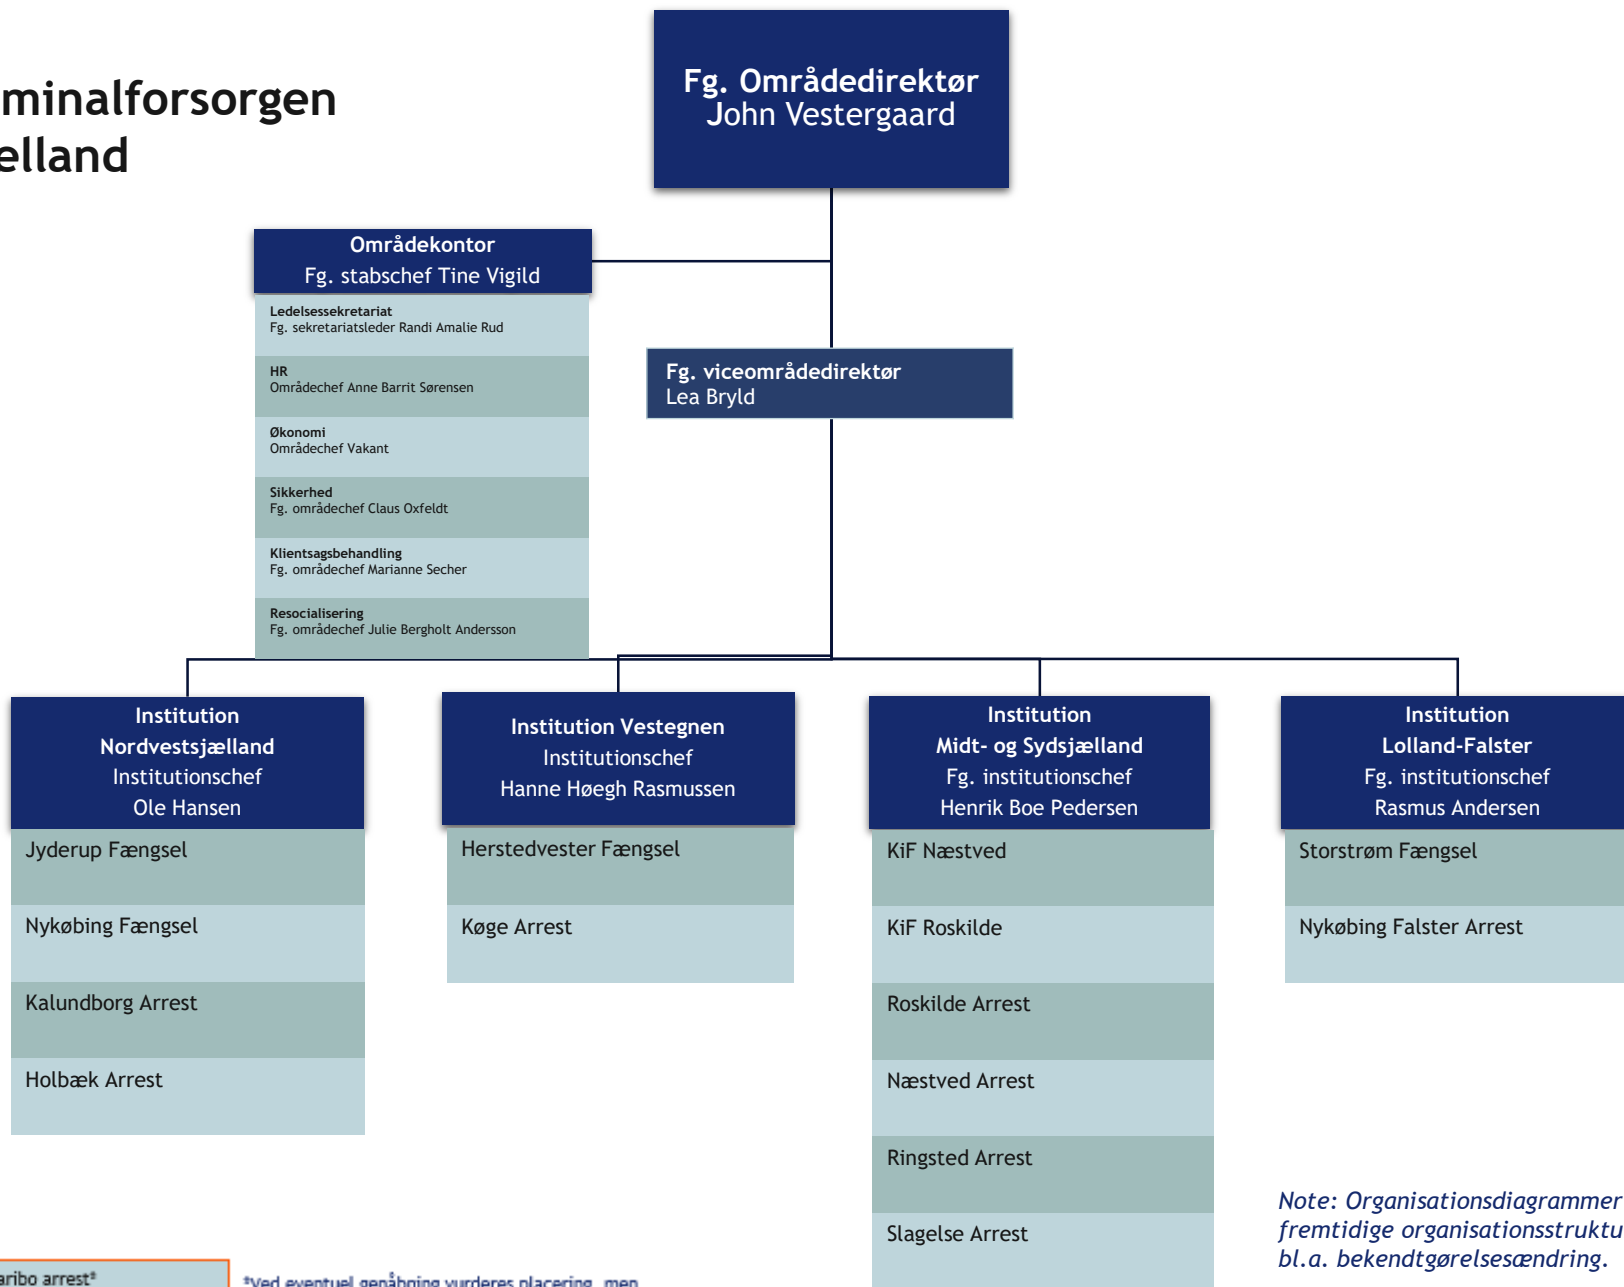

Organisationsdiagrammer

Områderne •

November 2023

Note: Organisationsdiagrammer for den fremtidige organisationsstruktur afventer bl.a. bekendtgørelsesændring.

Kriminalforsorgen Hovedstaden

Note: Organisationsdiagrammer for den fremtidige organisationsstruktur afventer bl.a. bekendtgørelsesændring.

Kriminalforsorgen Sjælland

Maribo arrest*

Nakskov Arrest*

*Ved eventuel genåbning vurderes placering, men under midlertidig lukning varetages evt. lukkedrift af institution Midt- og Sydsjælland

Note: Organisationsdiagrammer for den fremtidige organisationsstruktur afventer bl.a. bekendtgørelsesændring.

Kriminalforsorgen Syddanmark

Note: Organisationsdiagrammer for den fremtidige organisationsstruktur afventer bl.a. bekendtgørelsesændring.

Kriminalforsorgen Midt- og Nordjylland