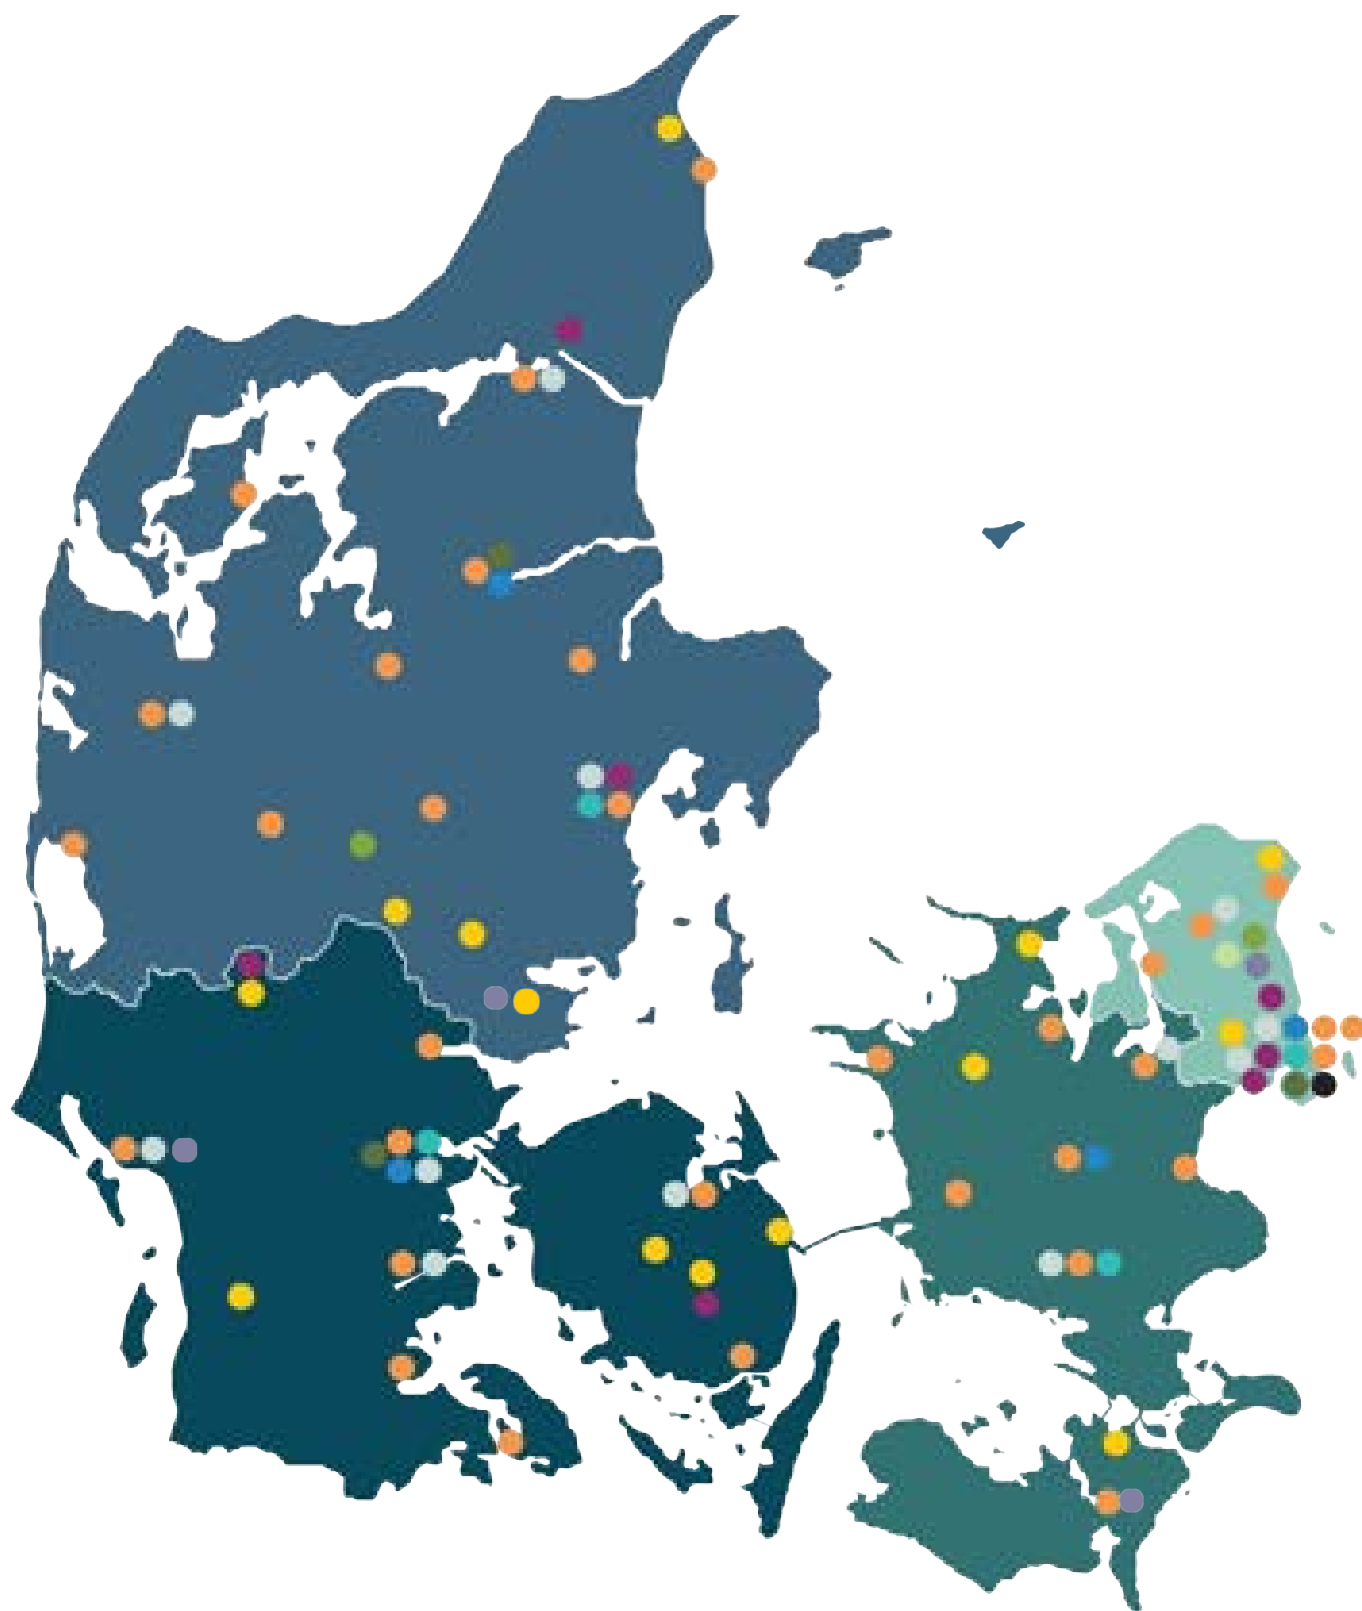

Kriminalforsorgen

- Arresthus
- Fængsel
- Udslusningsfængsel
- KiF
- Udlændingecenter
- Udrejsecenter
- Direktoratet for Kriminalforsorgen
- Områdekantor
- Ungekriminalforsorgen
- Transport- og bevogtningensenhed
- Uddannelsescenter

Hovedstaden Sjælland Syddanmark Midt- og Nordjylland

- Områdekantoret i København
- Institution Københavns Fængsler**
 - Blegdamsvejens Arrest
 - Polititorvets Arrest
 - Vestre Fængsel
 - Nytorv Fængsel
- Institution Nordsjælland**
 - Helsingør Arrest
 - Horserød Fængsel
- Institution Østsjælland, Bornholm og Færøerne**
 - KiF Bornholm
 - KiF Glostrup
 - KiF Hillerød
 - KiF København
 - Ungekriminalforsorgen København
 - Færøerne Arrest
 - KiF Færøerne
 - Brøndbyhus Udslusningsfængsel
 - Engelsborg Udslusningsfængsel
 - Hvidovre Udslusningsfængsel
 - Ungekriminalforsorgen Næstved
- Institution Nordøstsjælland og Bornholm**
 - Udlændingecenter Ellebæk
 - Udrejsecenter Sjælsmark
 - Bornholm Arrest
 - Frederikssund Arrest
 - Hillerød Arrest

- Institution Nyborg**
 - Nyborg Fængsel

- Områdekantoret i Hobro
- Institution Vendsyssel**
 - Kragshovede Fængsel
 - Hammer Bakker Udslusningsfængsel
- Institution Nordjylland**
 - Aalborg Arrest
 - KiF Aalborg
 - Frederikshavn Arrest
 - Hobro Arrest
 - Ringkøbing Arrest
 - Nykøbing Mors Arrest
 - Holstebro Arrest
 - Viborg Arrest
 - Herning Arrest
- Institution Østjylland**
 - Aarhus Arrest
 - KiF Aarhus
 - Ungekriminalforsorgen Aarhus
 - Randers Arrest
 - Silkeborg Arrest
 - Skejby Udslusningsfængsel
 - KiF Holstebro
- Institution Nørre Snede**
 - Nørre Snede Fængsel
 - Møgelkær Fængsel
- Institution Enner Mark**
 - Enner Mark Fængsel
- Udlændingecenter Kærshovedgård**
 - Udrejsecenter Kærshovedgård